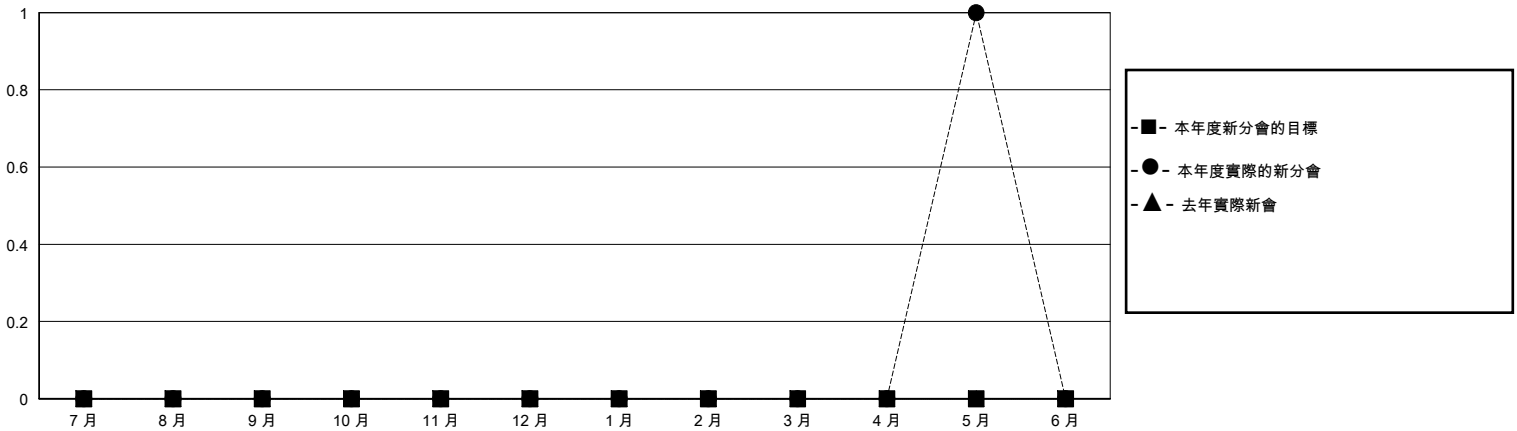

MONTHLY MEMBERSHIP PROGRESS REPORT

District 300E 5

Results as of: 5/31/2024

GMT:

地點 REP OF CHINA

GMT憲章區

分會			
成果 2023-2024			
季	新分會目標	新會	會員流失的分會
7月/8月/9月	0	0	1
10月/11月/12月	0	0	0
1月/2月/3月	0	0	0
4月/5月/6月	0	1	0

位會員@每位須繳			
成果 2023-2024			
季	會員淨增長目標	實際會員增長數	實際退會會員 (包括轉會)
7月/8月/9月	0	195	27
10月/11月/12月	0	50	36
1月/2月/3月	0	58	3
4月/5月/6月	0	61	13

目標與實際新會累積

目標和實際會員累積

已取消的分會: 1	49 CLUBS OF 54 增添1位或以上的新會員	性別分佈	
放棄的會員		男	1,167 (70.86%)
過世 5	點擊這裡取得彙計會員數據	女	477 (28.96%)
分會已取消 0		總計家庭單位會員數	49
其他 74		支付減半會費的家庭會員	31
總計 79			