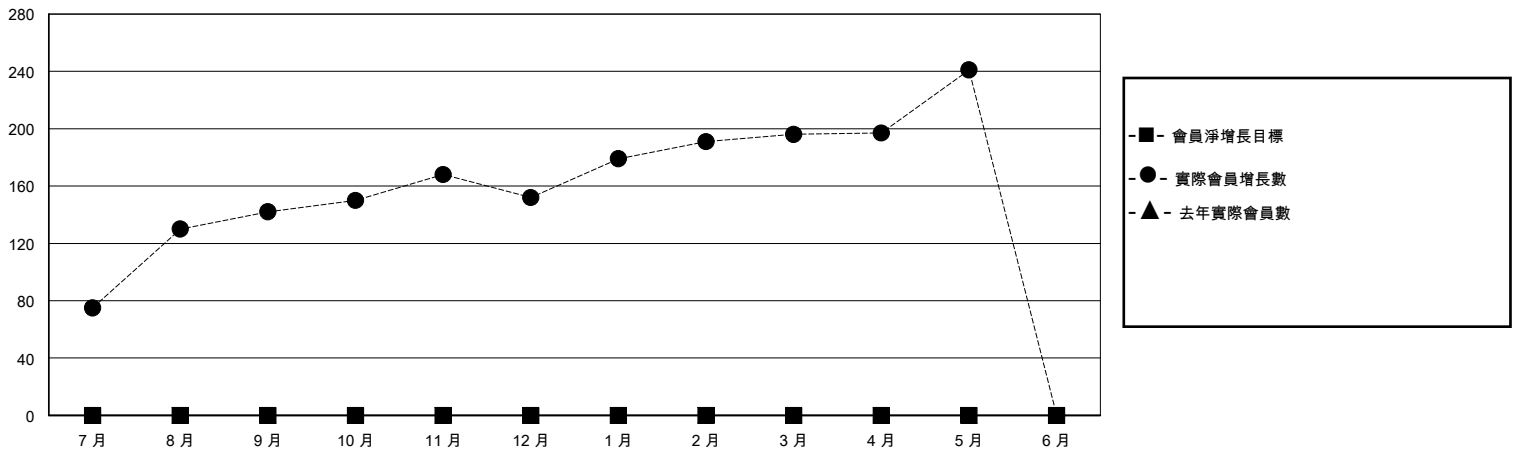

MONTHLY MEMBERSHIP PROGRESS REPORT

District 300E 5

Results as of: 5/31/2024

GMT:

地點 REP OF CHINA

GMT憲章區

分會			
成果 2023-2024			
季	新分會目標	新會	會員流失的分會
7月/8月/9月	0	0	1
10月/11月/12月	0	0	0
1月/2月/3月	0	0	0
4月/5月/6月	0	1	0

位會員@每位須繳			
成果 2023-2024			
季	會員淨增長目標	實際會員增長數	實際退會會員 (包括轉會)
7月/8月/9月	0	195	27
10月/11月/12月	0	50	36
1月/2月/3月	0	58	3
4月/5月/6月	0	61	13

目標與實際新會累積

目標和實際會員累積

已取消的分會: 1	49 CLUBS OF 54 增添1位或以上的新會員	性別分佈	
放棄的會員		男	1,167 (70.86%)
過世 5	點擊這裡取得彙計會員數據	女	477 (28.96%)
分會已取消 0		總計家庭單位會員數	49
其他 74		支付減半會費的家庭會員	31
總計 79			